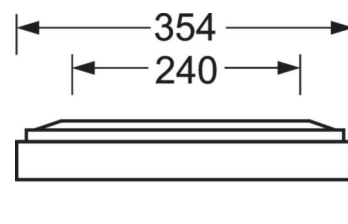

Ссылка LED 5300lm/37W 840
ηLB 100 %
Φ ↓/↑ 100 % / 0 %
UGR поп./вдоль 18.5 / 18.7
дисплей 65° < 3000cd/m²