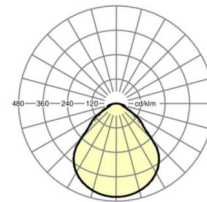

параметры

номер заказа	65714024170
код EAN	4020863478439
номер таможенного тарифа	94051190
Знак прохождения контроля	IP 20, класс защиты I, для рабочих мест за дисплеем 65° < 3000, ENEC10 VDE, F, Indoor, CE
Степень ударопрочности IK	IK03
Температура окружающая	ta 25°C
Гарантийный срок	5 лет
Государственные программы поддержки	BEG - государственные субсидии для энергосберегающих зданий (действительна только для Германии)

электротехника

Балласт	Электронный драйвер Multilumen, 4-шага (1 штука)
Мощность системы	37W-21W
сетевое напряжение	230V/50Hz
автоматический предохранитель (пусковой ток)	22 штук/B10, 34 штук/B16, 33 штук/C10, 54 штук/C16
класс энергосбережения/Источник света	C

DEEP-LINK

<https://www.regiolum.de/ru/article/65714024170>