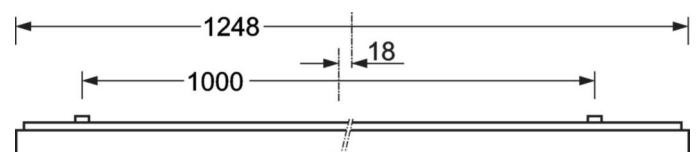

Накладной светильник - рассеиватель микропризматический - прямой свет

Корпус из стального листа с порошковым напылением, прямоугольное сечение, встроенная система хомутиков Quicklock для быстрой сборки с предохранительным крючком и тросом для простого и быстрого монтажа Цвет корпуса белый стандартный для электротехники RAL 9016; Равномерный прямой свет для освещения рабочих мест за дисплеем по норме DIN-EN 12464-1; защита от слепящих лучей благодаря стеклу с микропризматическим рельефом со специальной техникой "Multilayer» и светоуправляющей фольгой; Удобное подключение к сети, прямо на поверхности светильника, с колпачком для клеммы; настройки ETM можно легко изменять на поверхности светильника. Подключение к сети через 3-полюсную присоединительную клемму втычного контакта. По запросу поставляется наше универсальное монтажное приспособление AVA-MH. Накладной светильник для установки на потолке

параметры

номер заказа	65714024170
код EAN	4020863478439
номер таможенного тарифа	94051190
Знак прохождения контроля	IP 20, класс защиты I, для рабочих мест за дисплеем 65° < 3000, ENEC10 VDE, F, Indoor, CE
Степень ударопрочности IK	IK03
Температура окружающая	ta 25°C
Гарантийный срок	5 лет
Государственные программы поддержки	BEG - государственные субсидии для энергосберегающих зданий (действительна только для Германии)

электротехника

Балласт	Электронный драйвер Multilumen, 4-шага (1 штука)
Мощность системы	37W-21W
сетевое напряжение	230V/50Hz
автоматический предохранитель (пусковой ток)	22 штук/B10, 34 штук/B16, 33 штук/C10, 54 штук/C16
класс энергосбережения/Источник света	C

DEEP-LINK

<https://www.regiolum.de/ru/article/65714024170>